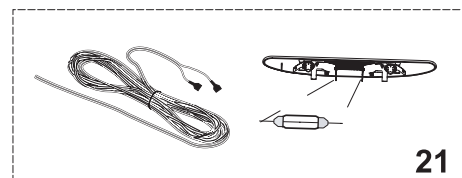

2. PANORAMA

Hollandia 500

Prod. No. > 8.000.000

Position number	Part number	Description part	Bezeichnung teil	Désignation	Omschrijving onderdeel	Repair time [min.]
01, 02	33S3MR0001	Glass panel	Glasdeckel Zsb.	Panneau verre	Glaspaneel	10
02	33S3MR0002	Glass panel fixation	Glasdeckelhalterung	Kit fixation panneau verre	Glaspaneel bevestiging	5
03	33S3MR0003	Guide insert	Mechanismusblockierung	Stopper mécanique	Geïntegreerde stop en sluitnok	45
04	33S3MR0004	Set mechanism LH/RH	Mechanismus	Kit mécanique	Mechaniek LH/RH	30
05	33S3MR0005	Seal	Dichtprofiel im Rahmen	Joint	Framerubber	30
06	33S3MR0006	Trimshell grey + rollo	Himmelblende Grau mit Sonnenrollo	Bague de finition gris avec rideaux	Bekleedschaal grijs incl. zonnerollo	15
07	33S3MR0007	Trimshell beige+ rollo	Himmelblende Beige mit Sonnenrollo	Bague de finition beige avec rideaux	Bekleedschaal beige incl. zonnerollo	15
08	33S3MR0008	Motor	Elektroantrieb	Moteur	Electromotor	20
09	33S5MR0001	Sunroof Control Unit - double slide model/RS	Sunroof Control Unit	Module Electronique	Sunroof Control Unit dubbele bediening	20
09a	33S3MR0009	Sunroof Control Unit Stratos 300 Medium	SCU	Module electronique	Sunroof Control Unit 300 Medium	20
11	33S3MR0011	Upper frame	Rahmen	Cadre	Bovenframe	30
12	33S3MR0012A	Clamp frame	Klemmleiste	Contre cadre	Onderframe	20
13	33S3MR0013	Wind deflector	Windabweiser	Défecteur	Windvanger	5
14	33S3MR0010	Cover control panel soft touch	Abdeckkappe der Soft-touch-Bedienungseinheit	Cache tableau de commande	Bedieningspaneelafdekkap	5
15	33S3MR0015	Wire harness	Kabelbaum	Kit faisceau	Kabelboom	0
16	33S3MR0016	Drive cables + Gearwheel/housing	Antriebskabelsatz	Cables d'entraînement	Aandrijfkabels	45
17	33S3MR0017	Screws clamp frame	Halteschrauben Unterrahmen	Kit visserie conte-cadre	Schroeven onderframe	0
18	33S3MR0020	Soft Wrap Edge Finisher	Kantenschutzprofil	Snapon	Spanhemel afwerkprofiel	10
19	33S5MR0002	Fixed panel assembly set	Festdeckel-Einbausatz	Kit fixation Panneau Fixe	Montageset voor de Fixed Panel	20
20	33S5MR0003	Connecting Cable	Verbindungs-Kabelbaum	Cable connexion	Aansluitkabelboom	0
21	33S5M1005A	Interior light set	Innenleuchte	Kit Interieur Lumiere	Interieur licht	5
22	33S5MR0006	Middle Panel set "Sports 275"	Mitteldeckelsatz "Sports 275"	Kit panneau centre "Sports 275"	Midden paneel set "Sports 275"	45
23	33S5MR0004	Middle Panel set "Elegance 275"	Mitteldeckelsatz "Elegance 275"	Kit panneau centre "Elegance 275"	Midden paneel set "Elegance 275"	45
24	33S5MR0005	Middle Panel set "Elegance 175"	Mitteldeckelsatz "Elegance 175"	Kit panneau centre "Elegance 175"	Midden paneel set "Elegance 175"	45