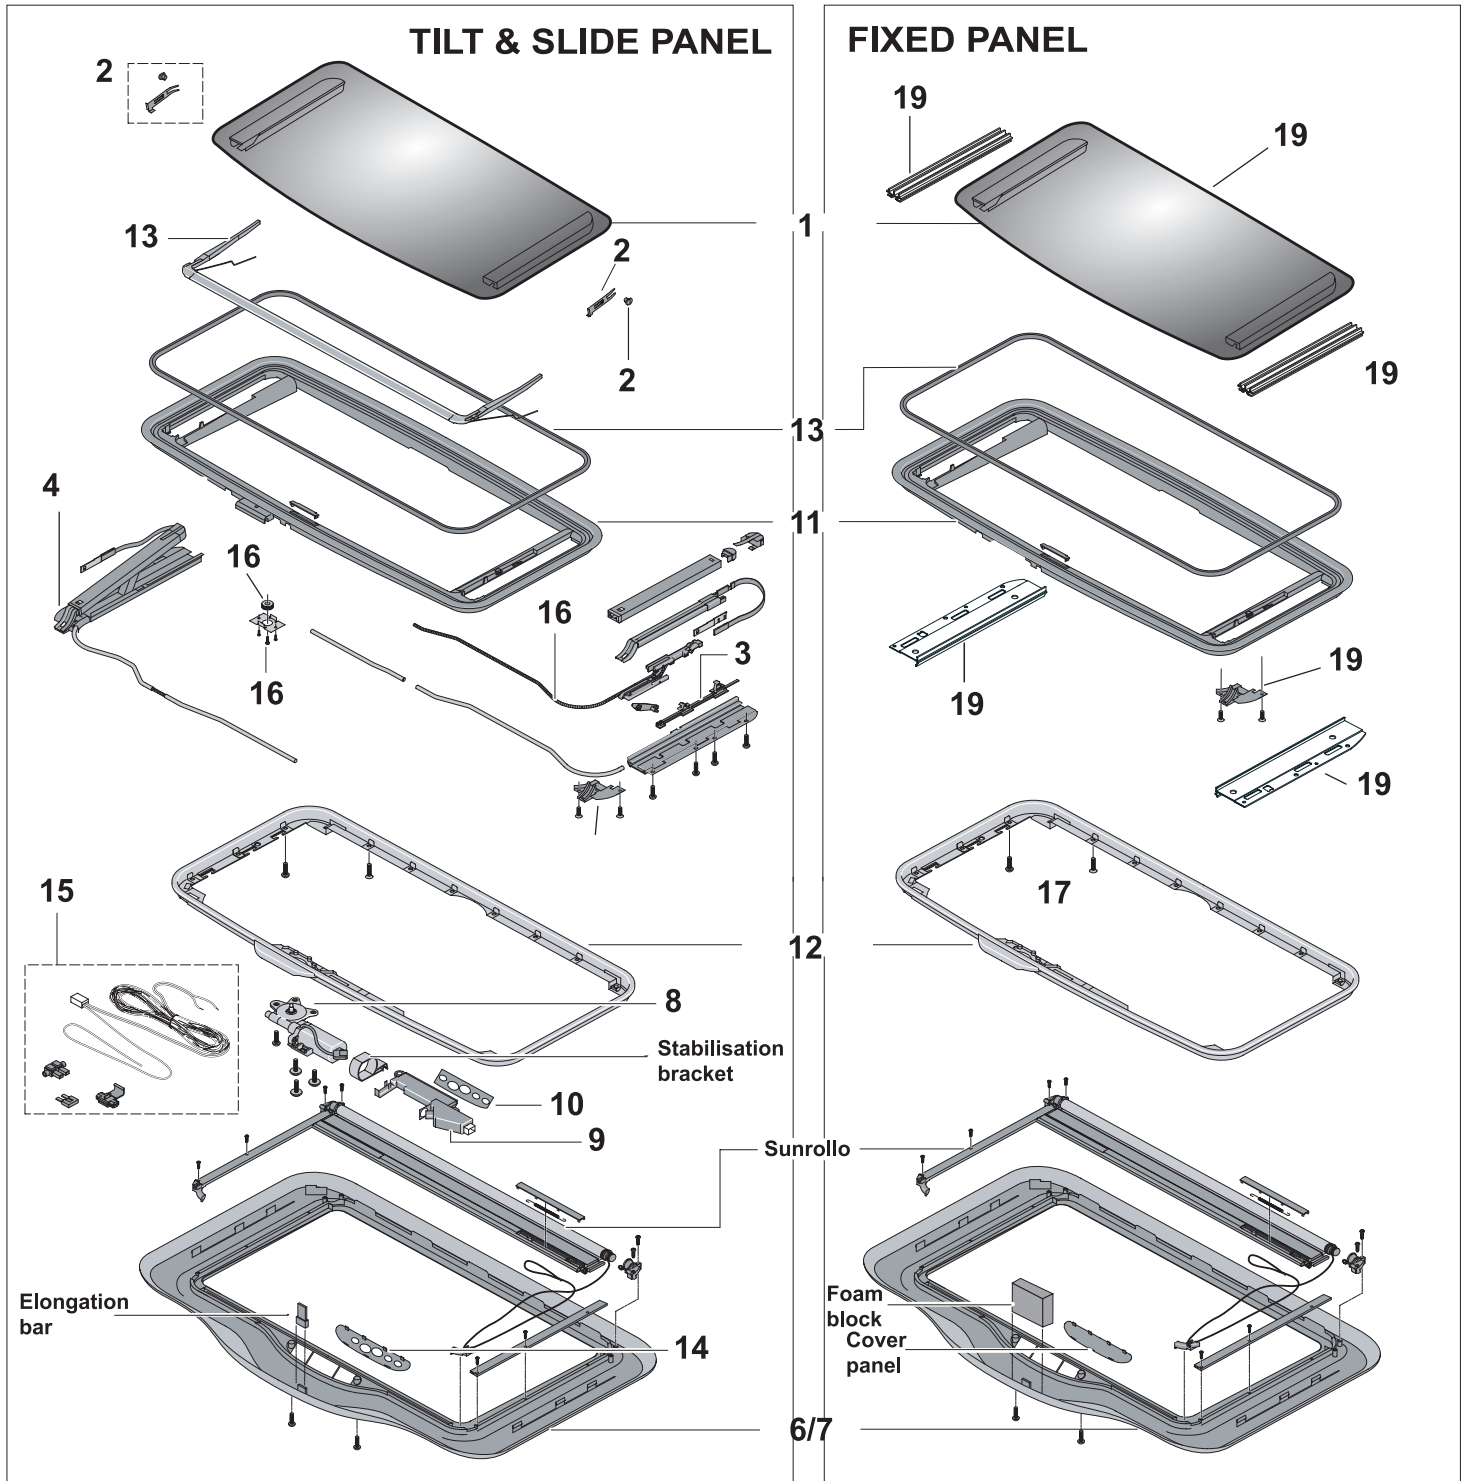

2. PANORAMA

Hollandia 500

Prod. No. > 8.000.000

Position number	Part number	Description part	Bezeichnung teil	Désignation	Omschrijving onderdeel	Repair time [min.]
01, 02	33S3MR0001	Glass panel	Glasdeckel Zsb.	Panneau verre	Glaspaneel	10
02	33S3MR0002	Glass panel fixation	Glasdeckelhalterung	Kit fixation panneau verre	Glaspaneel bevestiging	5
03	33S3MR0003	Guide insert	Mechanismusblockierung	Stopper mécanique	Geïntegreerde stop en sluitnok	45
04	33S3MR0004	Set mechanism LH/RH	Mechanismus	Kit mécanique	Mechaniek LH/RH	30
05	33S3MR0005	Seal	Dichtprofiel im Rahmen	Joint	Framerubber	30
06	33S3MR0006	Trimshell grey + rollo	Himmelblende Grau mit Sonnenrollo	Bague de finition gris avec rideaux	Bekleedschaal grijs incl. zonnerollo	15
07	33S3MR0007	Trimshell beige+ rollo	Himmelblende Beige mit Sonnenrollo	Bague de finition beige avec rideaux	Bekleedschaal beige incl. zonnerollo	15
08	33S3MR0008	Motor	Elektroantrieb	Moteur	Electromotor	20
09	33S5MR0001	Sunroof Control Unit - double slide model/RS	Sunroof Control Unit	Module Electronique	Sunroof Control Unit dubbele bediening	20
09a	33S3MR0009	Sunroof Control Unit Stratos 300 Medium	SCU	Module electronique	Sunroof Control Unit 300 Medium	20
11	33S3MR0011	Upper frame	Rahmen	Cadre	Bovenframe	30
12	33S3MR0012A	Clamp frame	Klemmleiste	Contre cadre	Onderframe	20
13	33S3MR0013	Wind deflector	Windabweiser	Défecteur	Windvanger	5
14	33S3MR0010	Cover control panel soft touch	Abdeckkappe der Soft-touch-Bedienungseinheit	Cache tableau de commande	Bedieningspaneelafdekkap	5
15	33S3MR0015	Wire harness	Kabelbaum	Kit faisceau	Kabelboom	0
16	33S3MR0016	Drive cables + Gearwheel/housing	Antriebskabelsatz	Cables d'entraînement	Aandrijfkabels	45
17	33S3MR0017	Screws clamp frame	Halteschrauben Unterrahmen	Kit visserie conte-cadre	Schroeven onderframe	0
18	33S3MR0020	Soft Wrap Edge Finisher	Kantenschutzprofil	Snapon	Spanhemel afwerkprofiel	10
19	33S5MR0002	Fixed panel assembly set	Festdeckel-Einbausatz	Kit fixation Panneau Fixe	Montageset voor de Fixed Panel	20
20	33S5MR0003	Connecting Cable	Verbindungs-Kabelbaum	Cable connexion	Aansluitkabelboom	0
21	33S5M1005A	Interior light set	Innenleuchte	Kit Interieur Lumiere	Interieur licht	5
22	33S5MR0006	Middle Panel set "Sports 275"	Mitteldeckelsatz "Sports 275"	Kit panneau centre "Sports 275"	Midden paneel set "Sports 275"	45
23	33S5MR0004	Middle Panel set "Elegance 275"	Mitteldeckelsatz "Elegance 275"	Kit panneau centre "Elegance 275"	Midden paneel set "Elegance 275"	45
24	33S5MR0005	Middle Panel set "Elegance 175"	Mitteldeckelsatz "Elegance 175"	Kit panneau centre "Elegance 175"	Midden paneel set "Elegance 175"	45