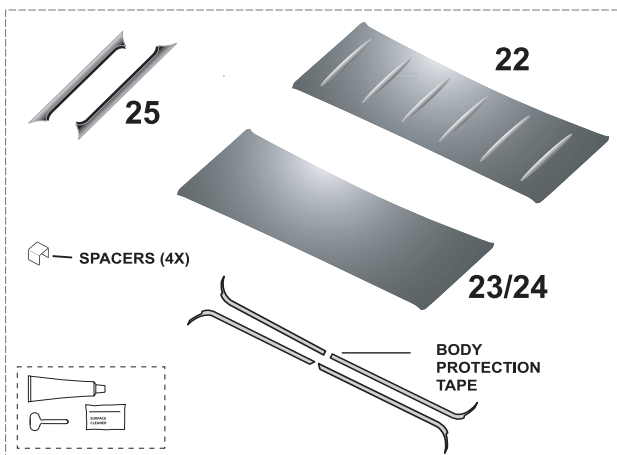

2. PANORAMA

Hollandia 500

Prod. No. > 8.000.000

Position number	Part number	Description part	Bezeichnung teil	Désignation	Omschrijving onderdeel	Repair time [min.]
01, 02	33S3MR0001	Glass panel	Glasdeckel Zsb.	Panneau verre	Glaspaneel	10
02	33S3MR0002	Glass panel fixation	Glasdeckelhalterung	Kit fixation panneau verre	Glaspaneel bevestiging	5
03	33S3MR0003	Guide insert	Mechanismusblockierung	Stopper mécanique	Geïntegreerde stop en sluitnok	45
04	33S3MR0004	Set mechanism LH/RH	Mechanismus	Kit mécanique	Mechaniek LH/RH	30
05	33S3MR0005	Seal	Dichtprofiel im Rahmen	Joint	Framerubber	30
06	33S3MR0006	Trimshell grey + rollo	Himmelblende Grau mit Sonnenrollo	Bague de finition gris avec rideaux	Bekleedschaal grijs incl. zonnerollo	15
07	33S3MR0007	Trimshell beige+ rollo	Himmelblende Beige mit Sonnenrollo	Bague de finition beige avec rideaux	Bekleedschaal beige incl. zonnerollo	15
08	33S3MR0008	Motor	Elektroantrieb	Moteur	Electromotor	20
09	33S5MR0001	Sunroof Control Unit - double slide model/RS	Sunroof Control Unit	Module Electronique	Sunroof Control Unit dubbele bediening	20
09a	33S3MR0009	Sunroof Control Unit Stratos 300 Medium	SCU	Module electronique	Sunroof Control Unit 300 Medium	20
11	33S3MR0011	Upper frame	Rahmen	Cadre	Bovenframe	30
12	33S3MR0012A	Clamp frame	Klemmleiste	Contre cadre	Onderframe	20
13	33S3MR0013	Wind deflector	Windabweiser	Défecteur	Windvanger	5
14	33S3MR0010	Cover control panel soft touch	Abdeckkappe der Soft-touch-Bedienungseinheit	Cache tableau de commande	Bedieningspaneelafdekkap	5
15	33S3MR0015	Wire harness	Kabelbaum	Kit faisceau	Kabelboom	0
16	33S3MR0016	Drive cables + Gearwheel/housing	Antriebskabelsatz	Cables d'entraînement	Aandrijfkabels	45
17	33S3MR0017	Screws clamp frame	Halteschrauben Unterrahmen	Kit visserie conte-cadre	Schroeven onderframe	0
18	33S3MR0020	Soft Wrap Edge Finisher	Kantenschutzprofil	Snapon	Spanhemel afwerkprofiel	10
19	33S5MR0002	Fixed panel assembly set	Festdeckel-Einbausatz	Kit fixation Panneau Fixe	Montageset voor de Fixed Panel	20
20	33S5MR0003	Connecting Cable	Verbindungs-Kabelbaum	Cable connexion	Aansluitkabelboom	0
21	33S5M1005A	Interior light set	Innenleuchte	Kit Interieur Lumiere	Interieur licht	5
22	33S5MR0006	Middle Panel set "Sports 275"	Mitteldeckelsatz "Sports 275"	Kit panneau centre "Sports 275"	Midden paneel set "Sports 275"	45
23	33S5MR0004	Middle Panel set "Elegance 275"	Mitteldeckelsatz "Elegance 275"	Kit panneau centre "Elegance 275"	Midden paneel set "Elegance 275"	45
24	33S5MR0005	Middle Panel set "Elegance 175"	Mitteldeckelsatz "Elegance 175"	Kit panneau centre "Elegance 175"	Midden paneel set "Elegance 175"	45